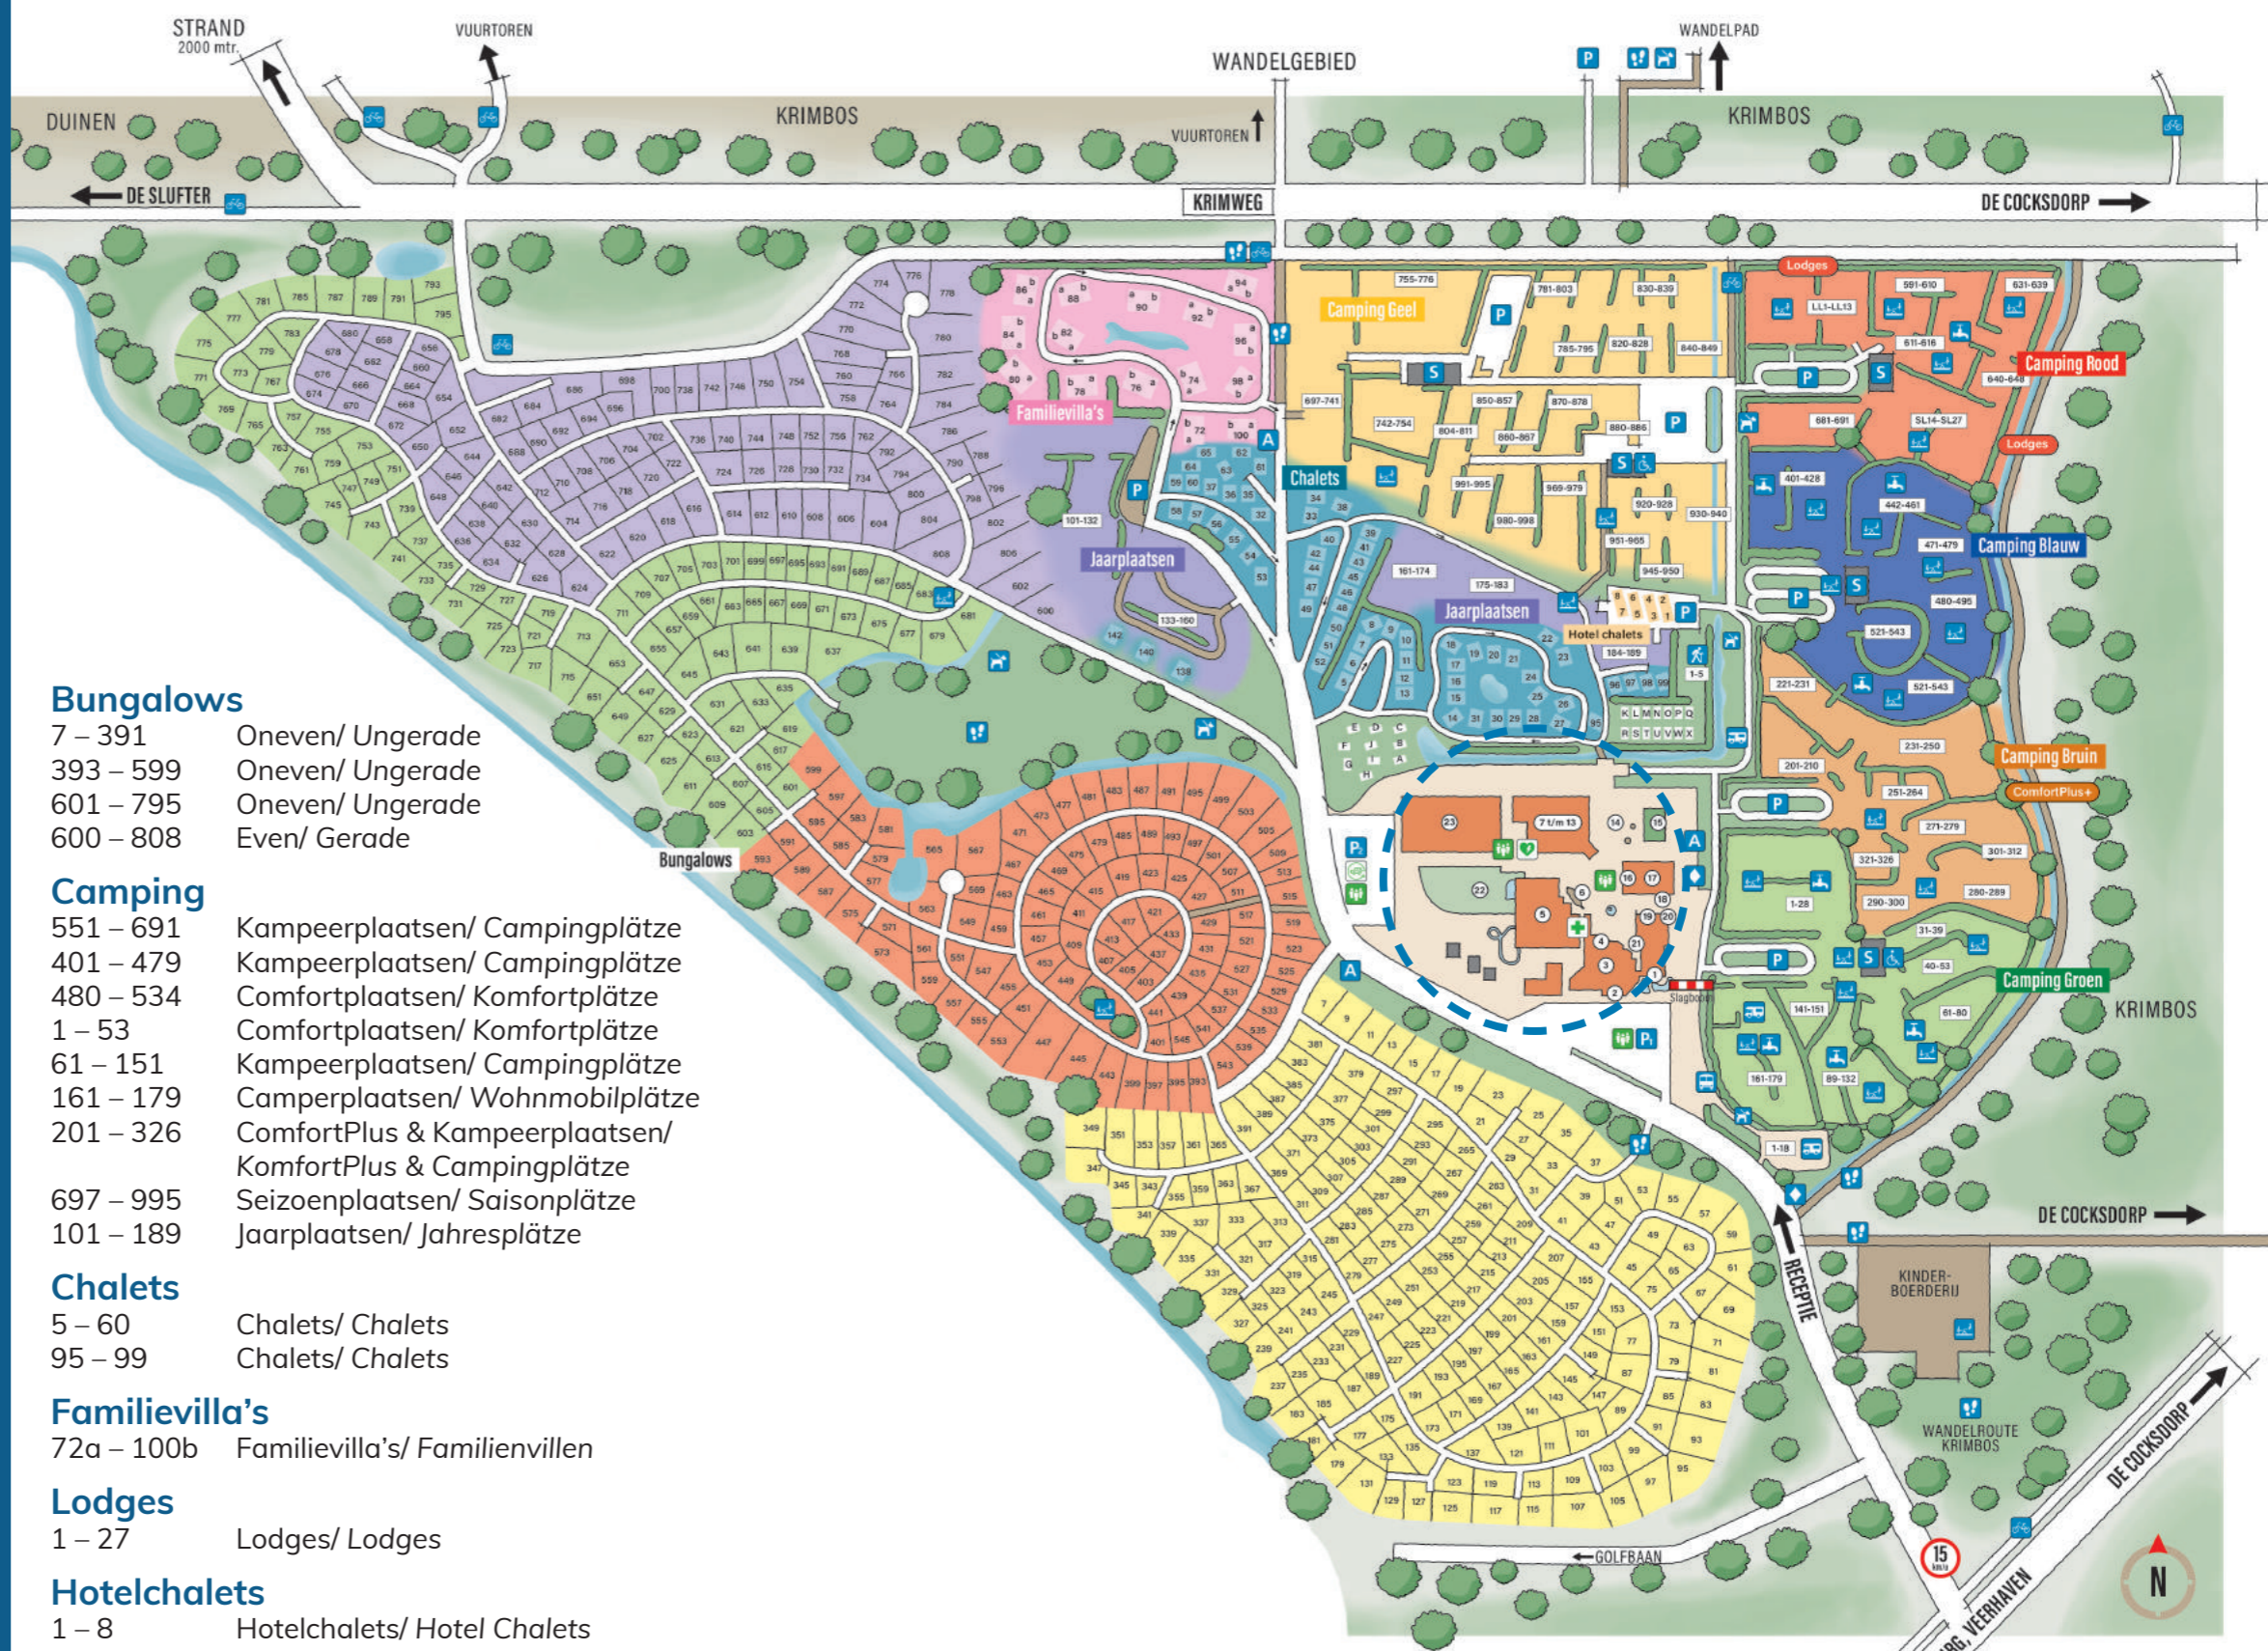

Centrum

- 1 Receptie/ Souvenirwinkel
Rezeption/ Souvenirladen
- 2 Supermarkt
Supermarkt
- 3 Familierestaurant De Waddenhoeve
Familienrestaurant De Waddenhoeve
- 4 Snackrestaurant De Cocksboot
Snackrestaurant De Cocksboot
- 5 Zwembad/ Fitness
Schwimmbad/ Fitness
- 6 Speelschip/ zand-water speelplaats
Spielschiff/ Sand-Wasser Spielplatz
- 7 't Paviljoen
't Paviljoen
- 8 Kinderspeelparadijs
Kinderspielparadies
- 9 Bowlingbaan
Bowlingbahn
- 10 Restaurant Noordwest 12
Restaurant Noordwest 12
- 11 Jutterscafé Paal 0
Jutterscafé Paal 0
- 12 Vergaderzalen
Konferenzsäle
- 13 Theater De Kiekendief
Theater De Kiekendief
- 14 Buitenspeelsterrein
Freiluft-Spielplatz
- 15 Pannaveld
Panna-Sportplatz
- 16 Gamehal
Spiegelhalle
- 17 Lasergame/ Indoor Midgetgolf
Lasergame/ Indoor Minigolf
- 18 Hondenwasstraat
Hundenwaschplatz
- 19 Fietsverhuur
Fahrradverleih
- 20 Wasserette
Waschsalon
- 21 Kapsalon By Amber
Frisör By Amber
- 22 Klimpark Klimmen Enzo
Kletterpark Klimmen Enzo
- 23 Evenementenhal Texel
Veranstaltungshalle Texel

Bungalows

- 7 – 391 Oneven/ Ungerade
- 393 – 599 Oneven/ Ungerade
- 601 – 795 Oneven/ Ungerade
- 600 – 808 Even/ Gerade

Camping

- 551 – 691 Kampeerplaatsen/ Campingplätze
- 401 – 479 Kampeerplaatsen/ Campingplätze
- 480 – 534 Comfortplaatsen/ Komfortplätze
- 1 – 53 Comfortplaatsen/ Komfortplätze
- 61 – 151 Kampeerplaatsen/ Campingplätze
- 161 – 179 Camperplaatsen/ Wohnmobilplätze
- 201 – 326 ComfortPlus & Kampeerplaatsen/
KomfortPlus & Campingplätze
- 697 – 995 Seizoenplaatsen/ Saisonplätze
- 101 – 189 Jaarplaatsen/ Jahresplätze

Chalets

- 5 – 60 Chalets/ Chalets
- 95 – 99 Chalets/ Chalets

Familievilla's

- 72a – 100b Familievilla's/ Familienvillen

Lodges

- 1 – 27 Lodges/ Lodges

Hotelchalets

- 1 – 8 Hotelchalets/ Hotel Chalets

Speelplek
Spielplatz

Fietspad
Fahrradweg

Wandelpad
Wanderweg

Afvalverzamelplaats
Abfallsammelplatz

Bushalte
Bushaltestelle

EHBO
Erste Hilfe

Hondentoilet
Hundenwiese

Watertappunt
Wasserzapfstelle